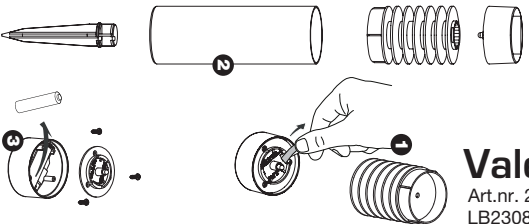

Valence

Art.nr. 23089
LB23089

P8

L15

P11

M2

C7

M5