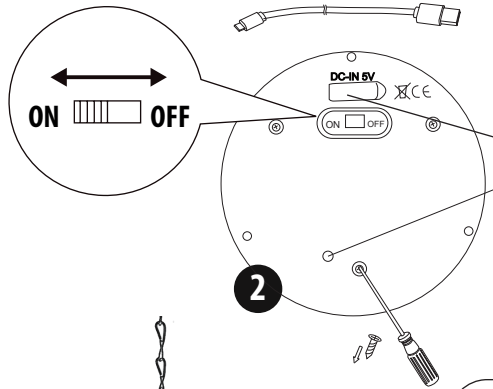

WWW.LUXFORM.COM/FILES/GBBA01_
SAFETY INSTRUCTIONS_BATTERY LIGHTING.PDF

NL SCAN MIJ VOOR MEER INFORMATIE
GB SCAN ME FOR MORE INFORMATION
D SCANNEN SIE MICH FÜR WEITERE INFORMATIONEN
F FLASHEZ MOI POUR PLUS D'INFORMATIONS
E ESCANEAR ME PARA MÁS INFORMACIÓN
P DIGITALIZAR ME PARA MAIS INFORMAÇÕES
I SCANSIONE ME PER ULTERIORI INFORMAZIONI
S SKANNA MIG FÖR MER INFORMATION
FIN SKANNATA KERRON LISÄÄ
N SKANNE MEG FOR MER INFORMASION
DK SCANNE MIG FOR MERE INFORMATION
GR σάρωσέ με για περισσότερες πληροφορίες
CZ SKENOVÁNÍ MĚ PRO VÍCE INFORMACÍ
PL SKANOWAC MI WIĘCEJ INFORMACJI
SL SKENIRANJE ME ZA VEČ INFORMACIJ
RO SCANARE MĂ PENTRU MAI MULTE INFORMATII
LT NUSKAITYTI MANES DAUGIAU INFORMACIJOS
EST SKANEERIDA MINUGA ROHKEM TEAVET
LV SKENET AR MANI VAIRAK INFORM
H ATKUTAT ÉN TOVÁBBI INFORMÁCIÓKAT
RUS САННИ МЕНЯ ДЛЯ ПОЛУЧЕНИЯ
ДОПОЛНИТЕЛЬНОЙ ИНФОРМАЦИИ

LUXFORM
LIGHTING

LUXFORM GLOBAL BV TRANSPORTSTRAAT 1, 8263BW KAMPEN, THE NETHERLANDS

LUXFORM
LIGHTING

USB RECHARGEABLE EDESSA

Lights up RED when loading
When fully loaded LED is off

1,5MTR
included

Loading needs to be done indoors
10 hours charge for full battery

24H
Timer → 6H ON 18H OFF
Lamp lights for 16 days with
fully loaded battery

USB-cable only to be used to load USB
rechargeable light
Actual charging time is affected by your
charger type

L13

CANDLE

L15

M2

M5