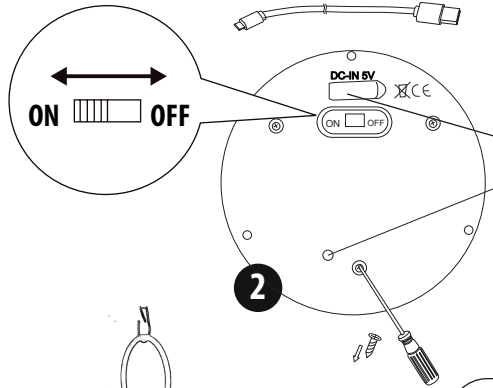

WWW.LUXFORM.COM/FILES/GBBA01_
SAFETY INSTRUCTIONS_BATTERY LIGHTING.PDF

NL SCAN MIJ VOOR MEER INFORMATIE
GB SCAN ME FOR MORE INFORMATION
D SCANNEN SIE MICH FÜR WEITERE INFORMATIONEN
F FLASHEZ MOI POUR PLUS D'INFORMATIONS
E ESCANEAR ME PARA MÁS INFORMACIÓN
P DIGITALIZAR ME PARA MAIS INFORMAÇÕES
I SCANSIONE ME PER ULTERIORI INFORMAZIONI
S SKANNA MIG FÖR MER INFORMATION
FIN SKANNATA KERRON LISÄÄ
N SKANNE MEG FOR MER INFORMASION
DK SCANNE MIG FOR MERE INFORMATION
GR σάρωσέ με για περισσότερες πληροφορίες
CZ SKENOVANÍ MĚ PRO VÍCE INFORMACÍ
PL SKANOWAC MI WIĘCEJ INFORMACJI
SL SKENIRANJE ME ZA VEČ INFORMACIJ
RO SCANARE MĂ PENTRU MAI MULTE INFORMATII
LT NUSKAITYTI MANES DAUGIAU INFORMACIJOS
EST SKANEERIDA MINUGA ROHKEM TEAVET
LV SKENET AR MANI VAIRAK INFORM
H ATKUTAT ÉN TOVÁBBI INFORMÁCIÓKAT
RUS САННИ МЕНЯ ДЛЯ ПОЛУЧЕНИЯ
ДОПОЛНИТЕЛЬНОЙ ИНФОРМАЦИИ

LUXFORM
LIGHTING

LUXFORM GLOBAL BV TRANSPORTSTRAAT 1, 8263BW KAMPEN, THE NETHERLANDS

LUXFORM
LIGHTING

USB RECHARGEABLE DAMASCUS

Lights up RED when loading
When fully loaded LED is off

1,5MTR
included

Loading needs to be done indoors
10 hours charge for full battery