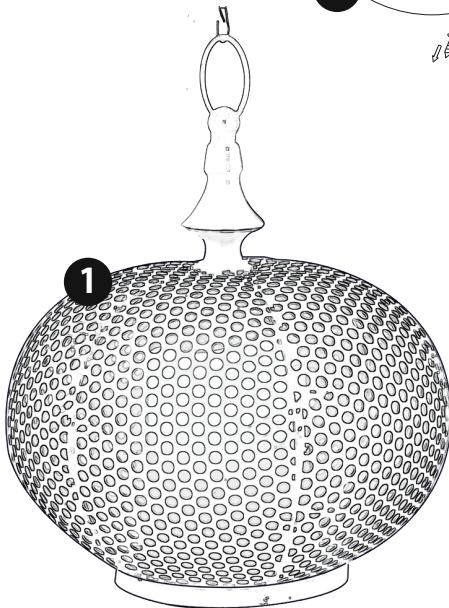

WWW.LUXFORM.COM/FILES/GBBA01_
SAFETY INSTRUCTIONS_BATTERY LIGHTING.PDF

NL SCAN MIJ VOOR MEER INFORMATIE
GB SCAN ME FOR MORE INFORMATION
D SCANNEN SIE MICH FÜR WEITERE INFORMATIONEN
F FLASHEZ MOI POUR PLUS D'INFORMATIONS
E ESCANEAR ME PARA MÁS INFORMACIÓN
P DIGITALIZAR ME PARA MAIS INFORMAÇÕES
I SCANSIONE ME PER ULTERIORI INFORMAZIONI
S SKANNA MIG FÖR MER INFORMATION
FIN SKANNATA KERRON LISÄÄ
N SKANNE MEG FOR MER INFORMASION
DK SCANNE MIG FOR MERE INFORMATION
GR σάρωσέ με για περισσότερες πληροφορίες
CZ SKENOVANÍ MĚ PRO VÍCE INFORMACÍ
PL SKANOWAC MI WIĘCEJ INFORMACJI
SL SKENIRANJE ME ZA VEČ INFORMACIJ
RO SCANARE MĂ PENTRU MAI MULTE INFORMATII
LT NUSKAITYTI MANES DAUGIAU INFORMACIJOS
EST SKANEERIDA MINUGA ROHKEM TEAVET
LV SKENET AR MANI VAIRAK INFORM
H ATKUTAT ÉN TOVÁBBI INFORMÁCIÓKAT
RUS САННИ МЕНЯ ДЛЯ ПОЛУЧЕНИЯ
ДОПОЛНИТЕЛЬНОЙ ИНФОРМАЦИИ

LUXFORM
LIGHTING

LUXFORM GLOBAL BV TRANSPORTSTRAAT 1, 8263BW KAMPEN, THE NETHERLANDS

LUXFORM
LIGHTING

USB RECHARGEABLE DAMASCUS

Lights up RED when loading
When fully loaded LED is off

1,5MTR
included

Loading needs to be done indoors
10 hours charge for full battery