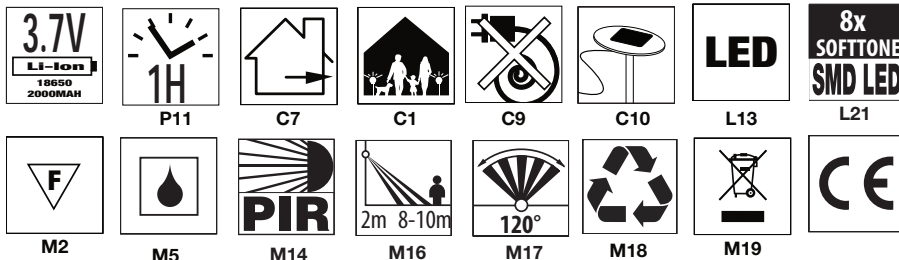

GB Note that the light brightness shall dim automatically, depending on the day's charge of the battery. This guarantees 8 hours of light output.

NL Merk op dat de lichtsterkte automatisch aangepast wordt, afhankelijk van de daglading van de batterij. Hierdoor 8 uur brandtijd gegarandeerd.

F Notez que la luminosité doit baisser automatiquement en fonction de la charge journalière de la batterie. Cela garantit 8 heures de rendement lumineux.

D Bitte beachten Sie, dass die Helligkeit der Leuchte abhängig ist von dem Tagesladezustand des Akkus. So wird 8 Stunden Lichtleistung garantiert.

GB - Guaranteed, unless the battery will not load sufficiently due to heavy overcast for more than 3 days.
NL - Gegarandeerd, tenzij de batterij voor meer dan 3 dagen onvoldoende bijlaadt door hevige bewolking.
F - Garanti 365 jours par an, sauf en cas de 3 jours de mauvais temps ou brouillard consécutifs qui empêchent la batterie de se charger suffisamment.
D - Garantiert, es sein denn, der Akku lädt sich auf Grund starker Bewölkung länger als 3 Tage nicht auf.