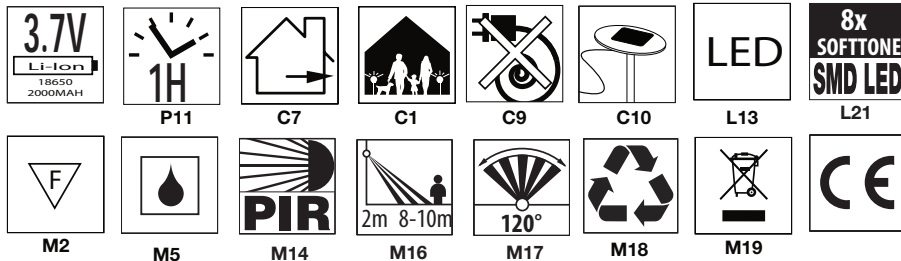

[www.luxform.com/files/GBSO01\\_Solar\\_1.pdf](http://www.luxform.com/files/GBSO01_Solar_1.pdf)

NL  
GB  
DE  
FR  
PT  
S  
FIN  
N  
DK  
GR  
CZ  
PL  
SL  
RO  
LT  
EST  
LV  
H  
RUS

Scan mij voor meer informatie  
Scan me for more information  
Scannen Sie mich für weitere Informationen  
Flashez moi pour plus d'informations  
Escanear me para más información  
Digitalizar me para mais informações  
Scansione me per ulteriori informazioni  
Skanna mig för mer information  
Skannata kerron lisää  
Skanne meg for mer informasjon  
Scanne mig for mere information  
σάρωση μου για περισσότερες πληροφορίες  
Skenovani me pro vice informáci  
Skanować mi więcej informacji  
Skeniranje me za več informacij  
Scanare ma pentru mai multe informații  
Nuskaityti manęs daugiau informacijos  
Skaneerida minuga rohkem teavet  
Skenet ar mani vairak informacijas  
Atkutat én további információkat  
сканировать мной для получения  
дополнительной информации

# SOLAR SECURITY LIGHT SALTA ADJUSTABLE HEADS SEPARATE SOLAR PANEL

TURNABLE HEADS

50°

30°

TOTAL CABLE LENGTH  
3 METER

OFF ↔ ON  
Arret Marche  
Apagado Encendido

30" 60" 120"

Max. 1000 LUMEN illuminated time is 60 minutes with a **fully charged battery**.  
Equivalent to 120 switching moments of 30 seconds  
Or equivalent to 60 switching moments of 60 seconds  
Or equivalent to 30 switching moments of 120 seconds