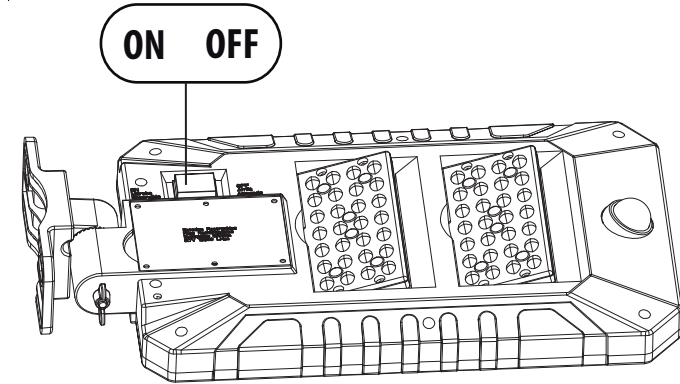

www.luxform.com/files/GBSO01_Solar_1.pdf

NL
GB
DE
FR
PT
IT
S
FIN
N
DK
GR
CZ
PL
SL
RO
LT
EST
LV
H
RUS

Scan mij voor meer informatie
Scan me for more information
Scannen Sie mich für weitere Informationen
Flashez moi pour plus d'informations
Escanear me para más información
Digitalizar me para mais informações
Scansione me per ulteriori informazioni
Skanna mig för mer information
Skannata kerron lisää
Skanne meg for mer informasjon
Scanne mig for mere information
σάρωση μου για περισσότερες πληροφορίες
Skenovani me pro vice informáci
Skanować mi więcej informacji
Skeniranje me za več informacij
Scanare ma pentru mai multe informatii
Nuskaityti manes daugiau informacijos
Skaneerida minuga rohkem teavet
Skenet ar mani vairak informacijas
Atkutat en további információkat
сканировать мной для получения
дополнительной информации

SOLAR SECURITY LIGHT CONCORDIA ADJUSTABLE LED PANELS

OPTION 1

OPTION 2

RESULT OPTION 2

Max. 1000 LUMEN illuminated time is 60 minutes with a **fully charged battery**. Equivalent to 120 switching moments of 30 seconds (fixed setting).