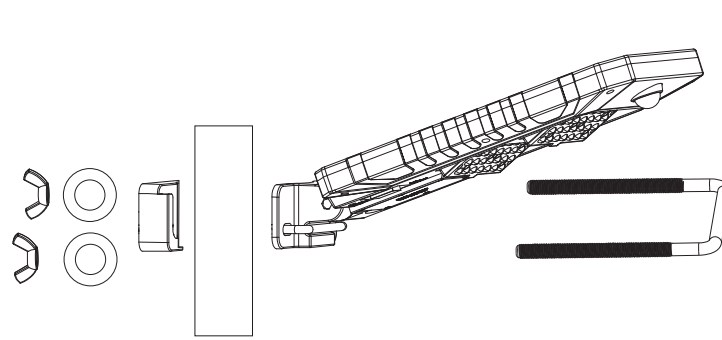

www.luxform.com/files/GBSO01_Solar_1.pdf

NL
GB
DE
FR
PT
IT
S
FIN
N
DK
GR
CZ
PL
SL
RO
LT
EST
LV
H
RUS

Scan mij voor meer informatie
Scan me for more information
Scannen Sie mich für weitere Informationen
Flashez moi pour plus d'informations
Escanear me para más información
Digitalizar me para mais informações
Scansione me per ulteriori informazioni
Skanna mig för mer information
Skannata kerron lisää
Skanne meg for mer informasjon
Scanne mig for mere information
σάρωση μου για περισσότερες πληροφορίες
Skenovani me pro vice informáci
Skanować mi więcej informacji
Skeniranje me za več informacij
Scanare ma pentru mai multe informatii
Nuskaityti manes daugiau informacijos
Skaneerida minuga rohkem teavet
Skenet ar mani vairak informacijas
Atkutat en további információkat
сканировать мной для получения
дополнительной информации

SOLAR SECURITY LIGHT CONCORDIA ADJUSTABLE LED PANELS

OPTION 1

OPTION 2

RESULT OPTION 2

Max. 1000 LUMEN illuminated time is 60 minutes with a **fully charged battery**. Equivalent to 120 switching moments of 30 seconds (fixed setting).