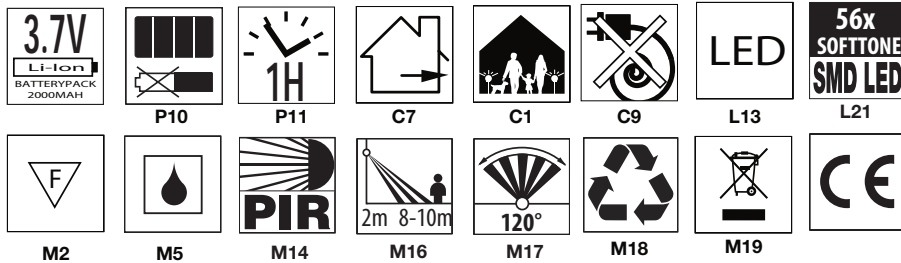

www.luxform.com/files/GBSO01_Solar_1.pdf

NL
GB
DE
FR
PT
IT
S
FIN
N
DK
GR
CZ
PL
SL
RO
LT
EST
LV
H
RUS

Scan mij voor meer informatie
Scan me for more information
Scannen Sie mich für weitere Informationen
Flashez moi pour plus d'informations
Escanear me para más información
Digitalizar me para mais informações
Scansione me per ulteriori informazioni
Skanna mig för mer information
Skannata kerron lisää
Skanne meg for mer informasjon
Scanne mig for mere information
σάρωση μου για περισσότερες πληροφορίες
Skenovani me pro vice informáci
Skanować mi więcej informacji
Skeniranje me za več informacij
Scanare ma pentru mai multe informatii
Nuskaityti manes daugiau informacijos
Skaneerida minuga rohkem teavet
Skenet ar mani vairak informacijas
Atkutat en további információkat
сканировать мной для получения
дополнительной информации

SOLAR SECURITY LIGHT CONCORDIA ADJUSTABLE LED PANELS

OPTION 1

OPTION 2

RESULT OPTION 2

Max. 1000 LUMEN illuminated time is 60 minutes with a **fully charged battery**. Equivalent to 120 switching moments of 30 seconds (fixed setting).