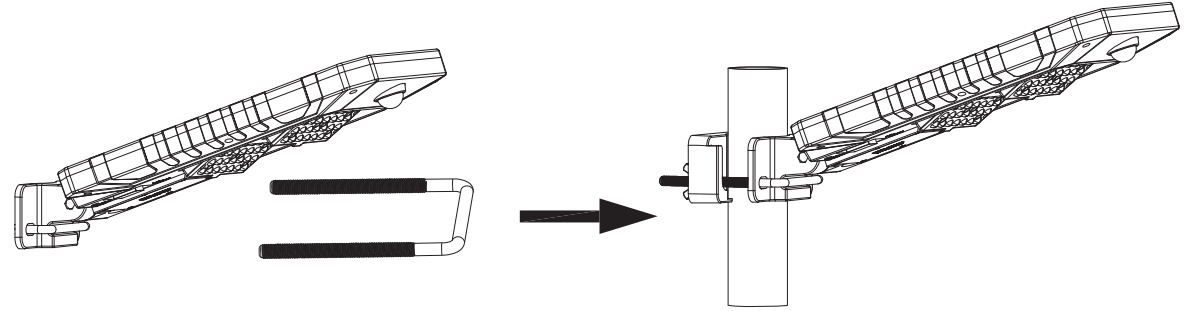

www.luxform.com/files/GBSO01_Solar_1.pdf

NL
GB
DE
FR
PT
IT
S
FIN
N
DK
GR
CZ
PL
SL
RO
LT
EST
LV
H
RUS

Scan mij voor meer informatie
Scan me for more information
Scannen Sie mich für weitere Informationen
Flashez moi pour plus d'informations
Escanear me para más información
Digitalizar me para mais informações
Scansione me per ulteriori informazioni
Skanna mig för mer information
Skannata kerron lisää
Skanne meg for mer informasjon
Scanne mig for mere information
σάρωση μου για περισσότερες πληροφορίες
Skenovani me pro vice informáci
Skanować mi więcej informacji
Skeniranje me za več informacij
Scanare ma pentru mai multe informatii
Nuskaityti manes daugiau informacijos
Skaneerida minuga rohkem teavet
Skenet ar mani vairak informacijas
Atkutat en további információkat
сканировать мной для получения
дополнительной информации

SOLAR SECURITY LIGHT CONCORDIA ADJUSTABLE LED PANELS

OPTION 1

OPTION 2

RESULT OPTION 2

Max. 1000 LUMEN illuminated time is 60 minutes with a **fully charged battery**. Equivalent to 120 switching moments of 30 seconds (fixed setting).