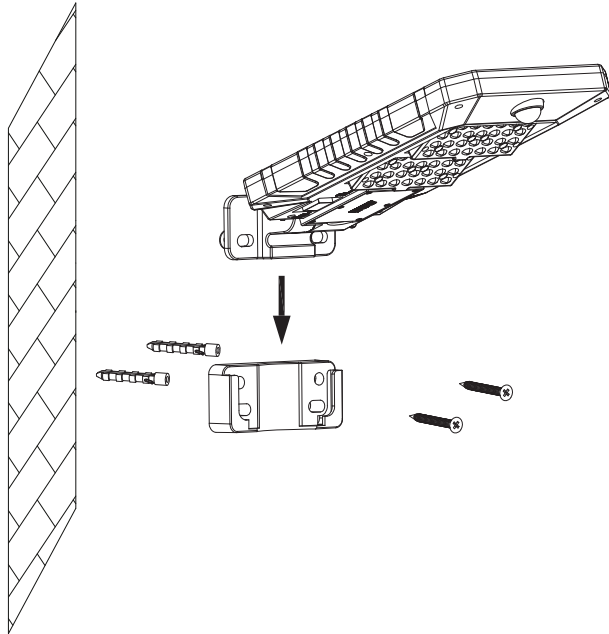

www.luxform.com/files/GBSO01_Solar_1.pdf

NL
GB
DE
FR
PT
IT
S
FIN
N
DK
GR
CZ
PL
SL
RO
LT
EST
LV
H
RUS

Scan mij voor meer informatie
Scan me for more information
Scannen Sie mich für weitere Informationen
Flashez moi pour plus d'informations
Escanear me para más información
Digitalizar me para mais informações
Scansione me per ulteriori informazioni
Skanna mig för mer information
Skannata kerron lisää
Skanne meg for mer informasjon
Scanne mig for mere information
σάρωση μου για περισσότερες πληροφορίες
Skenovani me pro vice informáci
Skanować mi więcej informacji
Skeniranje me za več informacij
Scanare ma pentru mai multe informatii
Nuskaityti manes daugiau informacijos
Skaneerida minuga rohkem teavet
Skenet ar mani vairak informacijas
Atkutat en további információkat
сканировать мной для получения
дополнительной информации

SOLAR SECURITY LIGHT CONCORDIA ADJUSTABLE LED PANELS

OPTION 1

OPTION 2

RESULT OPTION 2

Max. 1000 LUMEN illuminated time is 60 minutes with a **fully charged battery**. Equivalent to 120 switching moments of 30 seconds (fixed setting).