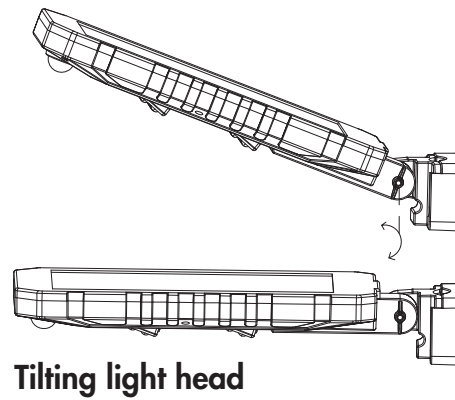

www.luxform.com/files/GBSO01_Solar_1.pdf

NL
GB
DE
FR
PT
IT
S
FIN
N
DK
GR
CZ
PL
SL
RO
LT
EST
LV
H
RUS

Scan mij voor meer informatie
Scan me for more information
Scannen Sie mich für weitere Informationen
Flashez moi pour plus d'informations
Escanear me para más información
Digitalizar me para mais informações
Scansione me per ulteriori informazioni
Skanna mig för mer information
Skannata kerron lisää
Skanne meg for mer informasjon
Scanne mig for mere information
σάρωση μου για περισσότερες πληροφορίες
Skenovani me pro vice informáci
Skanować mi więcej informacji
Skeniranje me za več informacij
Scanare ma pentru mai multe informatii
Nuskaityti manes daugiau informacijos
Skaneerida minuga rohkem teavet
Skenet ar mani vairak informacijas
Atkutat en további információkat
сканировать мной для получения
дополнительной информации

SOLAR SECURITY LIGHT CONCORDIA ADJUSTABLE LED PANELS

OPTION 1

OPTION 2

RESULT OPTION 2

Max. 1000 LUMEN illuminated time is 60 minutes with a **fully charged battery**. Equivalent to 120 switching moments of 30 seconds (fixed setting).