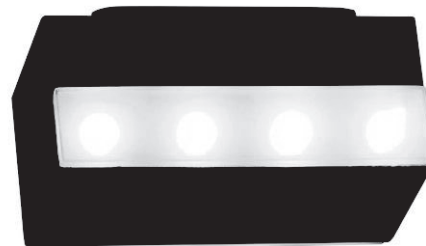

WWW.LUXFORM.COM/FILES/GBBA01_
SAFETY INSTRUCTIONS_BATTERY LIGHTING.PDF

LUXFORM

LIGHTING

USB RECHARGEABLE CUBE

NL SCAN MIJ VOOR MEER INFORMATIE
GB SCAN ME FOR MORE INFORMATION
D SCANNEN SIE MICH FÜR WEITERE INFORMATIONEN
F FLASHEZ MOI POUR PLUS D'INFORMATIONS
E ESCANEAR ME PARA MÁS INFORMACIÓN
P DIGITALIZAR ME PARA MAIS INFORMAÇÕES
I SCANSIONE ME PER ULTERIORI INFORMAZIONI
S SKANNA MIG FÖR MER INFORMATION
FIN SKANNATA KERRON LISÄÄ
N SKANNE MEG FOR MER INFORMASION
DK SCANNE MIG FOR MERE INFORMATION
GR σάρωσέ με για περισσότερες πληροφορίες
CZ SKENOVÁNÍ MĚ PRO VÍCE INFORMACÍ
PL SKANOWAC MI WIĘCEJ INFORMACJI
SL SKENIRANJE ME ZA VEČ INFORMACIJ
RO SCANARE MĂ PENTRU MAI MULTE INFORMATII
LT NUSKAITYTI MANES DAUGIAU INFORMACIJOS
EST SKANEERIDA MINUGA ROHKEM TEAVET
LV SKENET AR MANI VAIRAK INFORM
H ATKUTAT ÉN TOVÁBBI INFORMÁCIÓKAT
RUS САННИ МЕНЯ ДЛЯ ПОЛУЧЕНИЯ
ДОПОЛНИТЕЛЬНОЙ ИНФОРМАЦИИ

20 LUMEN

LUXFORM

LIGHTING

LUXFORM GLOBAL BV TRANSPORTSTRAAT 1, 8263BW KAMPEN, THE NETHERLANDS

Lights up red when loading
When fully loaded LED lights up green

50cm
included

USB-cable only to be used to load USB
rechargeable light
Actual charging time is affected by your
charger type