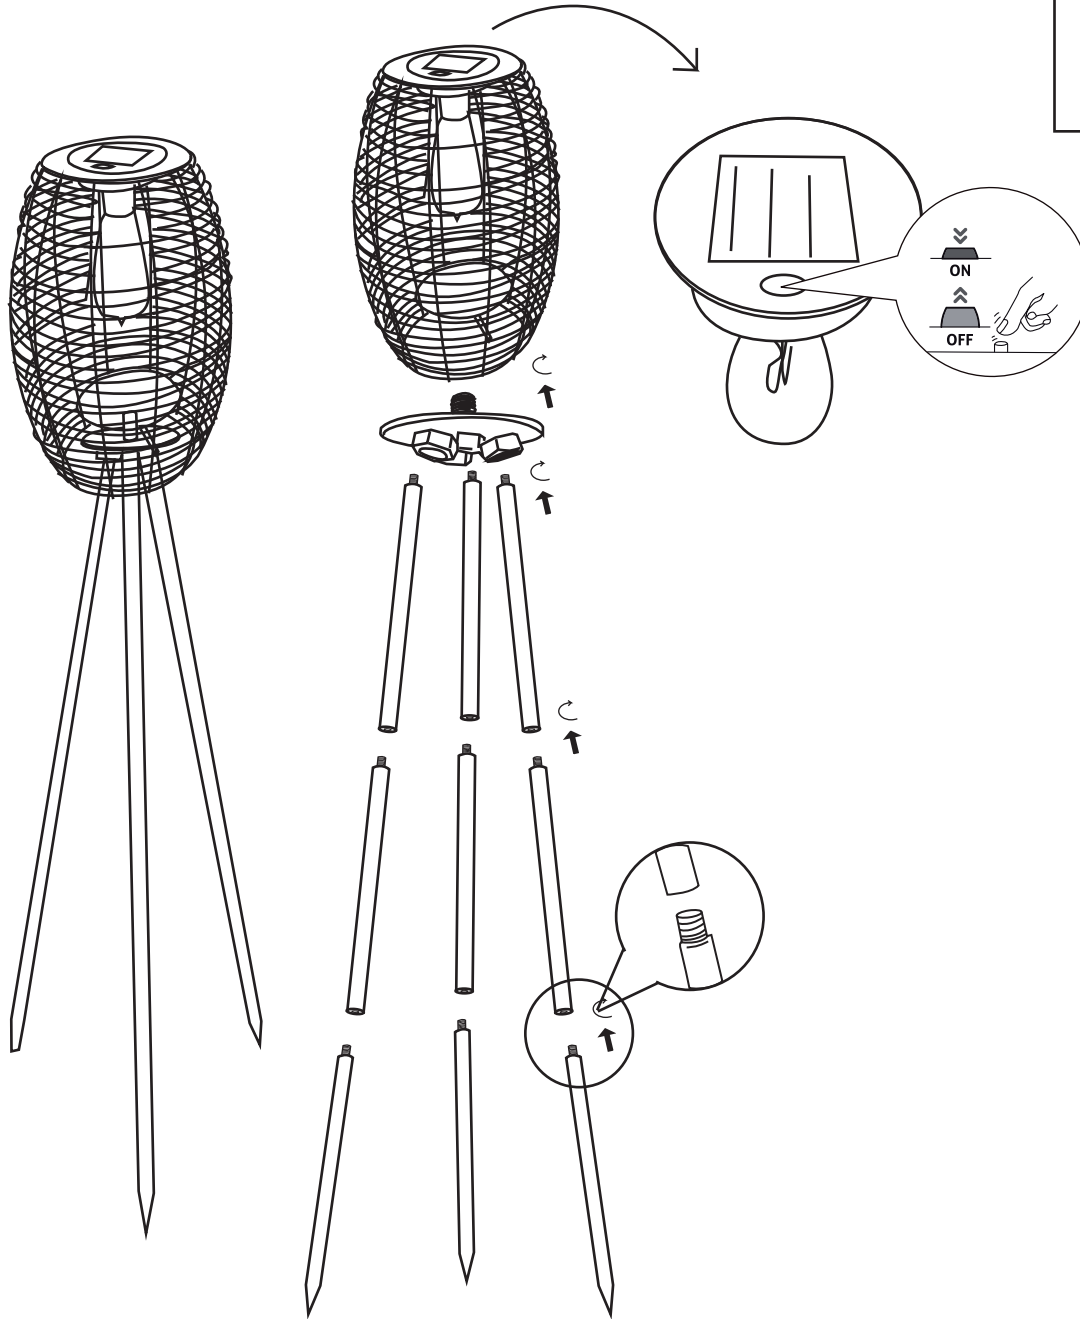

## SOLAR TRIPOD LIGHT KILLARNEY

**15**  
**LUMEN**

**LUXFORM**  
LIGHTING

LUXFORM GLOBAL BV TRANSPORTSTRAAT 1, 8263BW KAMPEN, THE NETHERLANDS

BATTERY REPLACEMENT  
 BATTERIEERSATZ  
 REMPLACEMENT DE LA BATTERIE  
 BATTERIJ VERVANGING

**LED**

**2x** L13  
**FILAMENT**  
**SOFTTONE**  
**LED**  
 L15

**3.2V**  
**LI-ION**  
**14500**  
**400mAh**

**F**  
**M2**

**6H**  
**P11**

**M5**

**C7**

**M18**