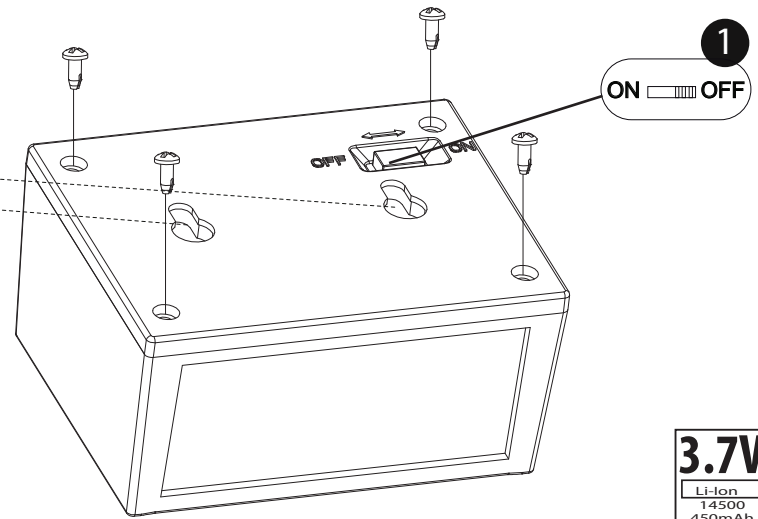

Der große Vorteil: Die Lampe garantiert 8 Stunden Licht an 365 Tagen im Jahr!

LUXFORM

® LIGHTING

INTELLIGENT LED 15 LUMEN

skye

LUXFORM
GLOBAL BV

Luxform Global BV Transportstraat 1 8263 BW Kampen The Netherlands