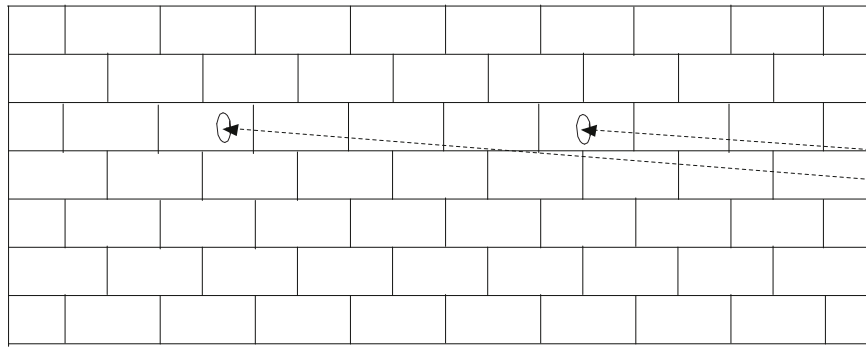

Der große Vorteil: Die Lampe garantiert 8 Stunden Licht an 365 Tagen im Jahr!

LUXFORM

® LIGHTING

INTELLIGENT LED 15 LUMEN

skye

LUXFORM
GLOBAL BV

Luxform Global BV Transportstraat 1 8263 BW Kampen The Netherlands