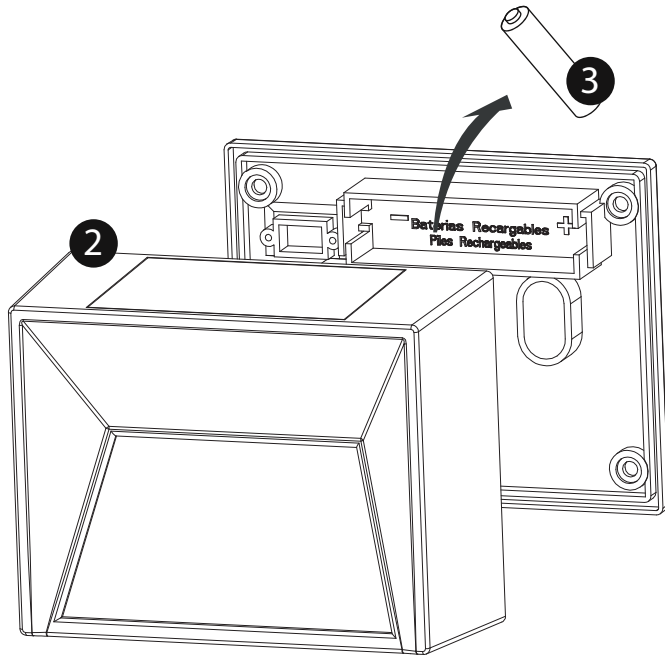

Der große Vorteil: Die Lampe garantiert 8 Stunden Licht an 365 Tagen im Jahr!

LUXFORM

® LIGHTING

INTELLIGENT LED 15 LUMEN

skye

LUXFORM
GLOBAL BV

Luxform Global BV Transportstraat 1 8263 BW Kampen The Netherlands