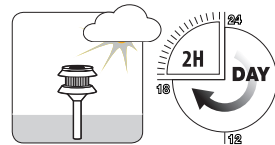

Der große Vorteil: Die Lampe garantiert 8 Stunden Licht an 365 Tagen im Jahr!

LUXFORM

® LIGHTING

INTELLIGENT LED 15 LUMEN

skye

LUXFORM
GLOBAL BV

Luxform Global BV Transportstraat 1 8263 BW Kampen The Netherlands

GB Note that the light brightness shall dim automatically, depending on the day's charge of the battery
This guarantees 8 hours of light output.

NL Merk op dat de lichtsterkte automatisch aangepast wordt, afhankelijk van de daglading van de batterij.
Hierdoor 8 uur brandtijd gegarandeerd.