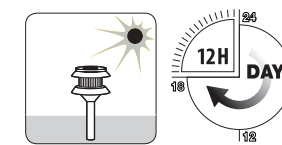

Der große Vorteil: Die Lampe garantiert 8 Stunden Licht an 365 Tagen im Jahr!

LUXFORM

® LIGHTING

INTELLIGENT LED 15 LUMEN

skye

LUXFORM
GLOBAL BV

Luxform Global BV Transportstraat 1 8263 BW Kampen The Netherlands

GB Note that the light brightness shall dim automatically, depending on the day's charge of the battery
This guarantees 8 hours of light output.

NL Merk op dat de lichtsterkte automatisch aangepast wordt, afhankelijk van de daglading van de batterij.
Hierdoor 8 uur brandtijd gegarandeerd.