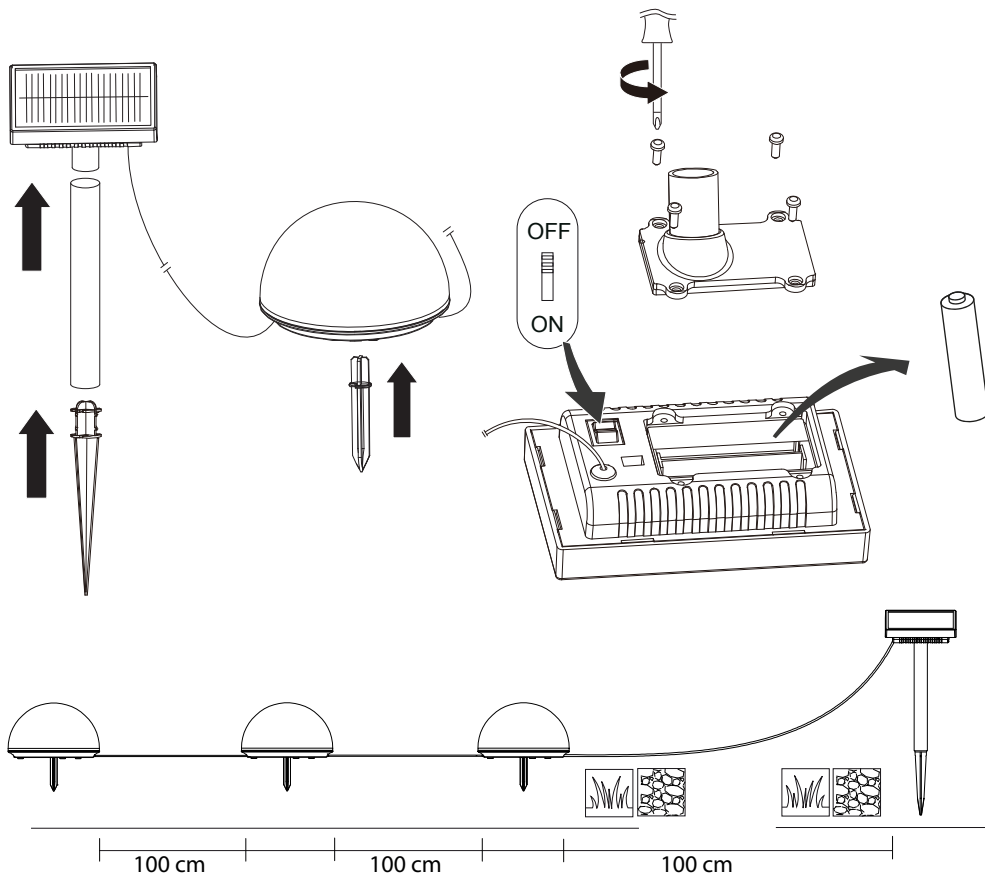

**LUXFORM**  
GLOBAL BV

Luxform Global BV Transportstraat 1 8263 BW Kampen The Netherlands

Clervaux

**SOFTTONE**

**SMD LED**

L21

M2

**3.2V**  
Li-Ion  
AA400MAH