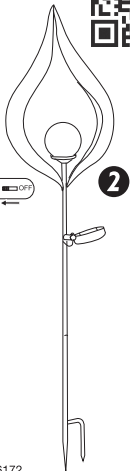

SOLAR
RUSTIC METAL ORNAMENT
EMBRACE

FLAME

Safe, easy 
SOLAR

© Luxform Global BV The Netherlands

SOLAR
RUSTIC METAL ORNAMENT
EMBRACE

1

2

3

Art.no 26172

8 719099 261729

C1

C7

C9

L18

L16

LEB1058009