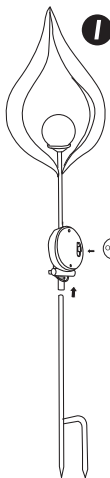

SOLAR
RUSTIC METAL ORNAMENT
EMBRACE

FLAME

Safe, easy 
SOLAR

© Luxform Global BV The Netherlands

SOLAR
RUSTIC METAL ORNAMENT
EMBRACE

1

2

3

Art.no 26172

8 719099 261729

C1

C7

C9

L18

L16

LEB1058009