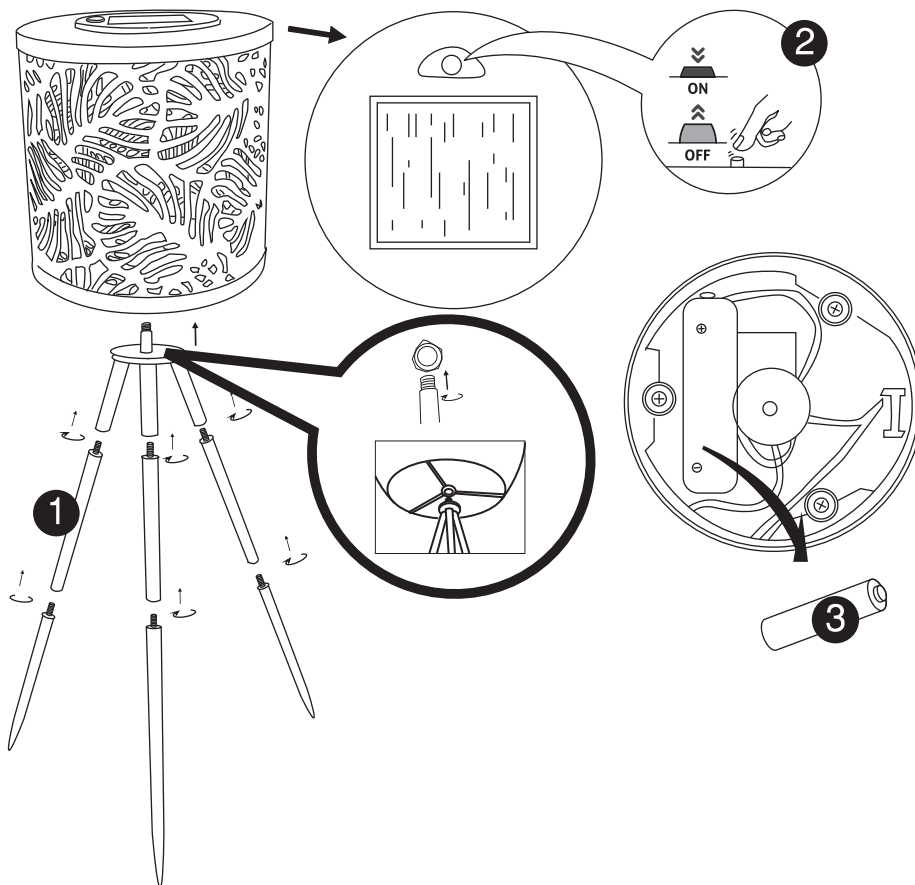

www.luxform.com/files/GBSO01_Solar_1.pdf

LUXFORM

LIGHTING

Solar Forest Tripod

NL
GB
DE
FR
ES
IT
PT
S
FIN
DK
GR
CZ
PL
SL
RO
LT
EST
LV
TH
RUS

Scan mij voor meer informatie
Scan me for more information
Scannen Sie mich für weitere Informationen
Flashez moi pour plus d'informations
Escanear me para más información
Digitalizar me para mais informações
Scansione me per ulteriori informazioni
Skanna mig för mer information
Skannata kerron lisää
Skanne meg for mer informasjon
Scanne mig for mere information
σάρωση μου για περισσότερες πληροφορίες
Skenováňi me pro více informací
Skanować mi więcej informacji
Skeniranje me za več informacij
Scanare mă pentru mai multe informații
Nuskaityti manęs daugiau informacijos
Skaneerida minuga rohkem teavet
Skenēt ar mani vairāk informācijas
Atkutat én további információkat
сканировать мной для получения
дополнительной информации

Luxform Global BV Transportstraat 1 8263 BW Kampen The Netherlands

	LED
	L13
	BRIGHT SOFTTONE LED
	L15
	3.2V LI-ION 14500 400mAh
	P8
	6H
	P11
	C7
	C1
	C9
	M2
	M5
	M18
	M19
	CE

GB109306